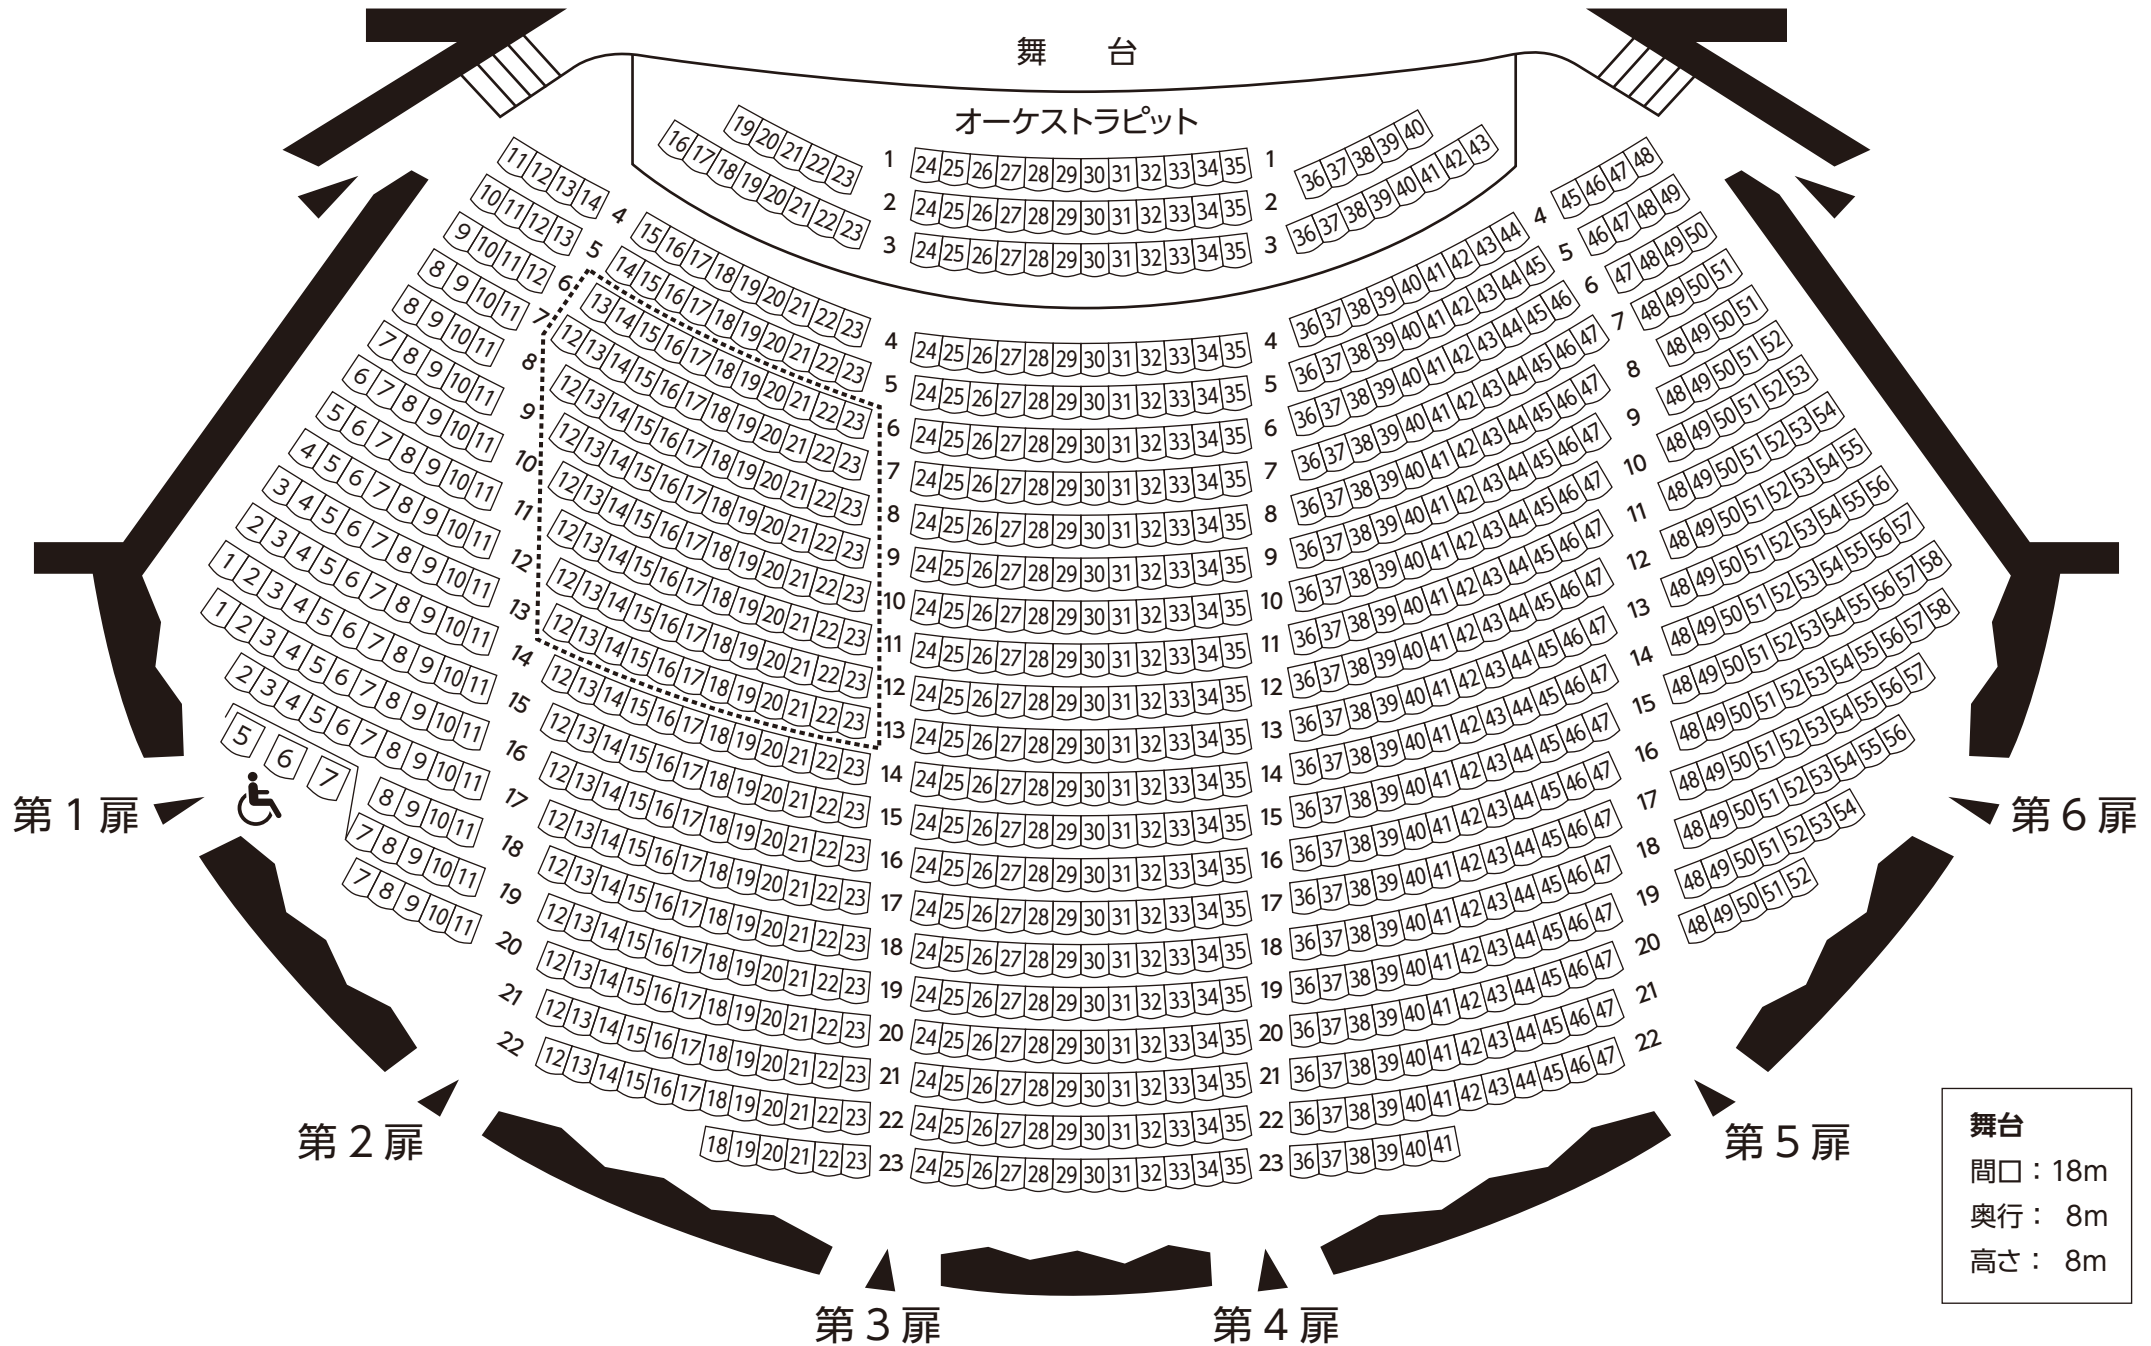

# 岐阜市民会館座席表

全客席数：1,501席（車イス席3席含む）

1階客席：990席  
（車イス席3席含む）

● 車イス席は、18列5・6・7の3席です。

●   は難聴者用席です。

2階客席：511席