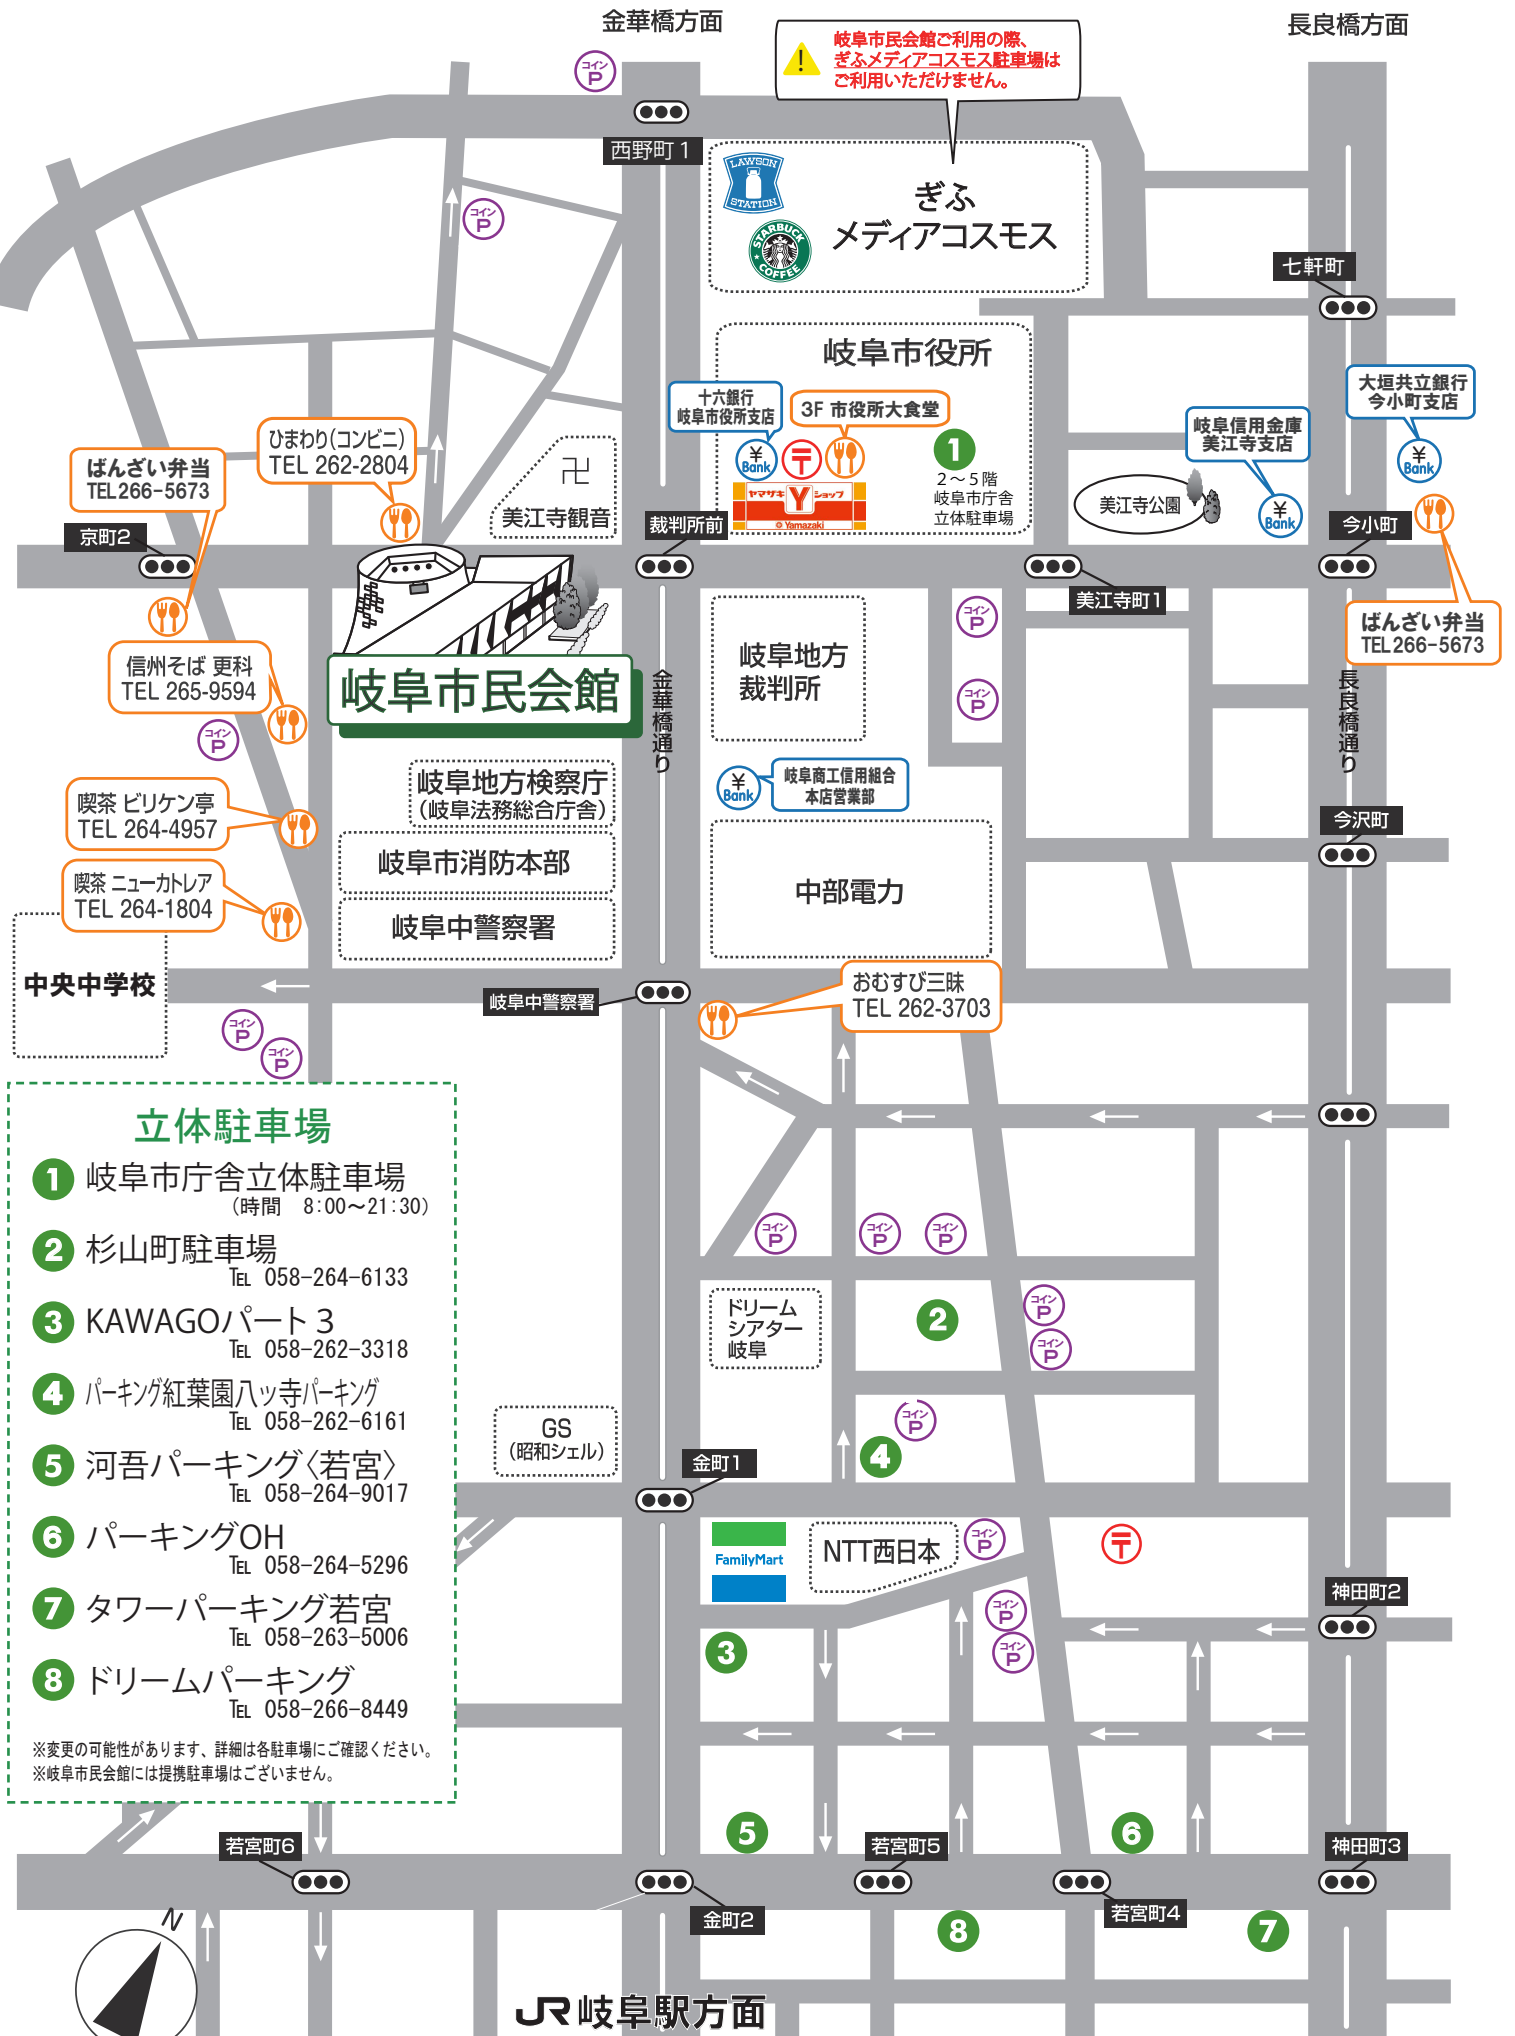

岐阜市民会館周辺の飲食店・駐車場MAP

⚠️ 岐阜市民会館ご利用の際、ぎふメディアコスモス駐車場はご利用いただけません。

岐阜市民会館

立体駐車場

- ① 岐阜市庁舎立体駐車場
(時間 8:00~21:30)
- ② 杉山町駐車場
Tel 058-264-6133
- ③ KAWAGOパート3
Tel 058-262-3318
- ④ パーキング紅葉園ハッ寺パーキング
Tel 058-262-6161
- ⑤ 河吾パーキング<若宮>
Tel 058-264-9017
- ⑥ パーキングOH
Tel 058-264-5296
- ⑦ タワーパーキング若宮
Tel 058-263-5006
- ⑧ ドリームパーキング
Tel 058-266-8449

※変更の可能性があります、詳細は各駐車場にご確認ください。
※岐阜市民会館には提携駐車場はございません。

JR 岐阜駅方面