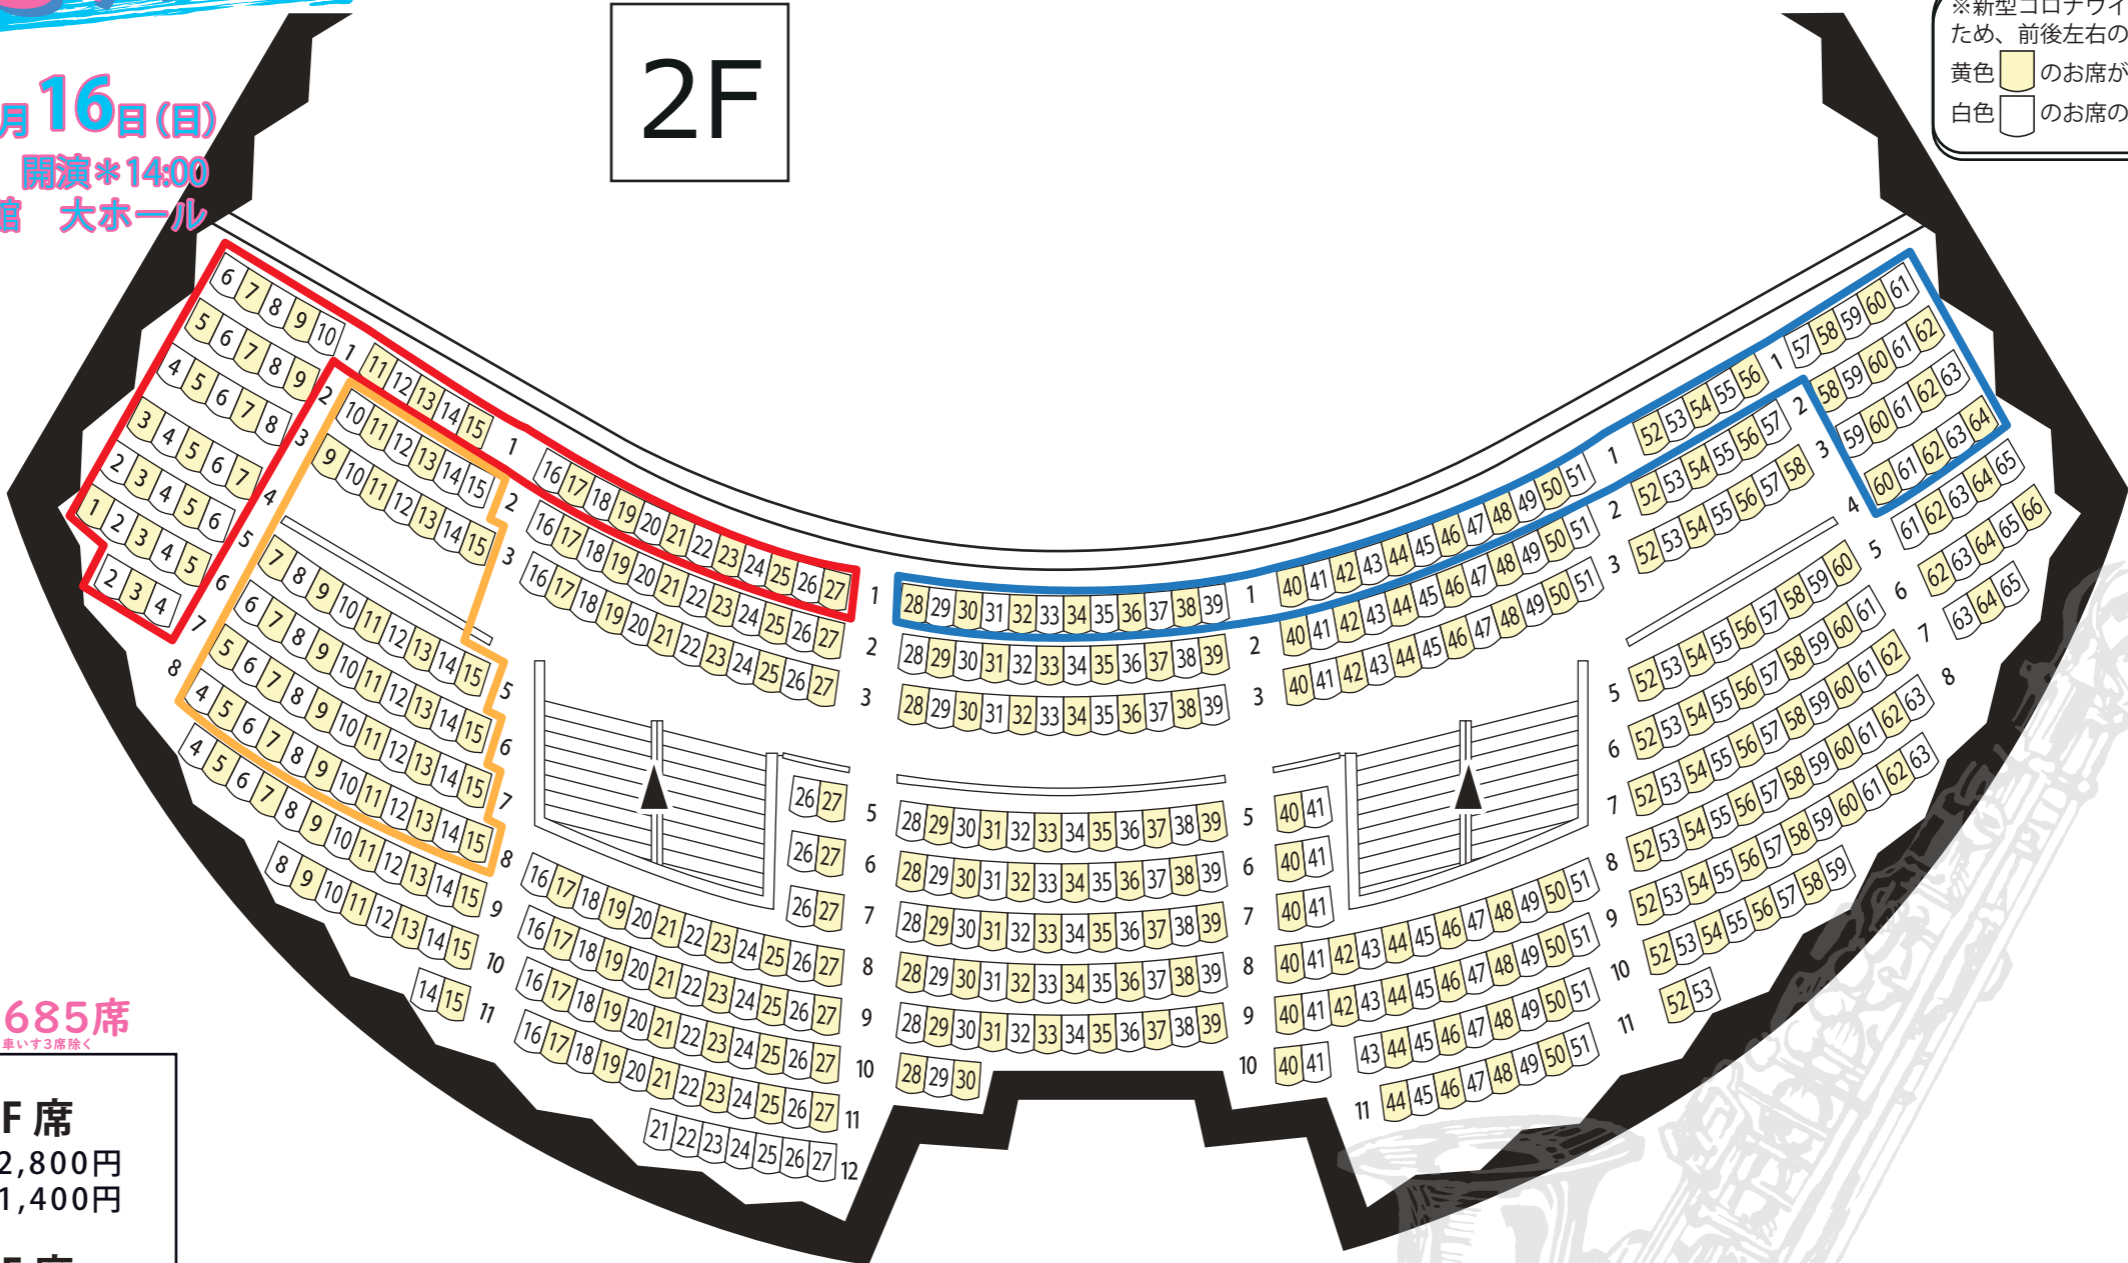

※新型コロナウイルス感染症対策のため、前後左右の席を空けています。
 黄色  のお席が販売席です。
 白色  のお席の販売はありません。

※  は、車いす席と介助席です。

全指定席 685席
車いす3席除く

1F席
 一般 2,800円
 学チケ1,400円

2F席
 ・車いす席
 一般 2,000円
 学チケ1,000円

※前売・当日共、税込

1階席：430席+車いす3席
 内 (チケットぴあ 67席
 ローソンチケット 69席
 文化センター 48席)

※新型コロナウイルス感染症対策のため、前後左右の席を空けています。
黄色のお席が販売席です。
白色のお席の販売はありません。

全指定席 685席
車いす3席除く

1F 席
一般 2,800円
学チケ1,400円

2F 席
・車いす席
一般 2,000円
学チケ1,000円

※前売・当日共、税込

2階席：255席
内 (チケットぴあ 25席
ローソンチケット 25席
文化センター 29席)