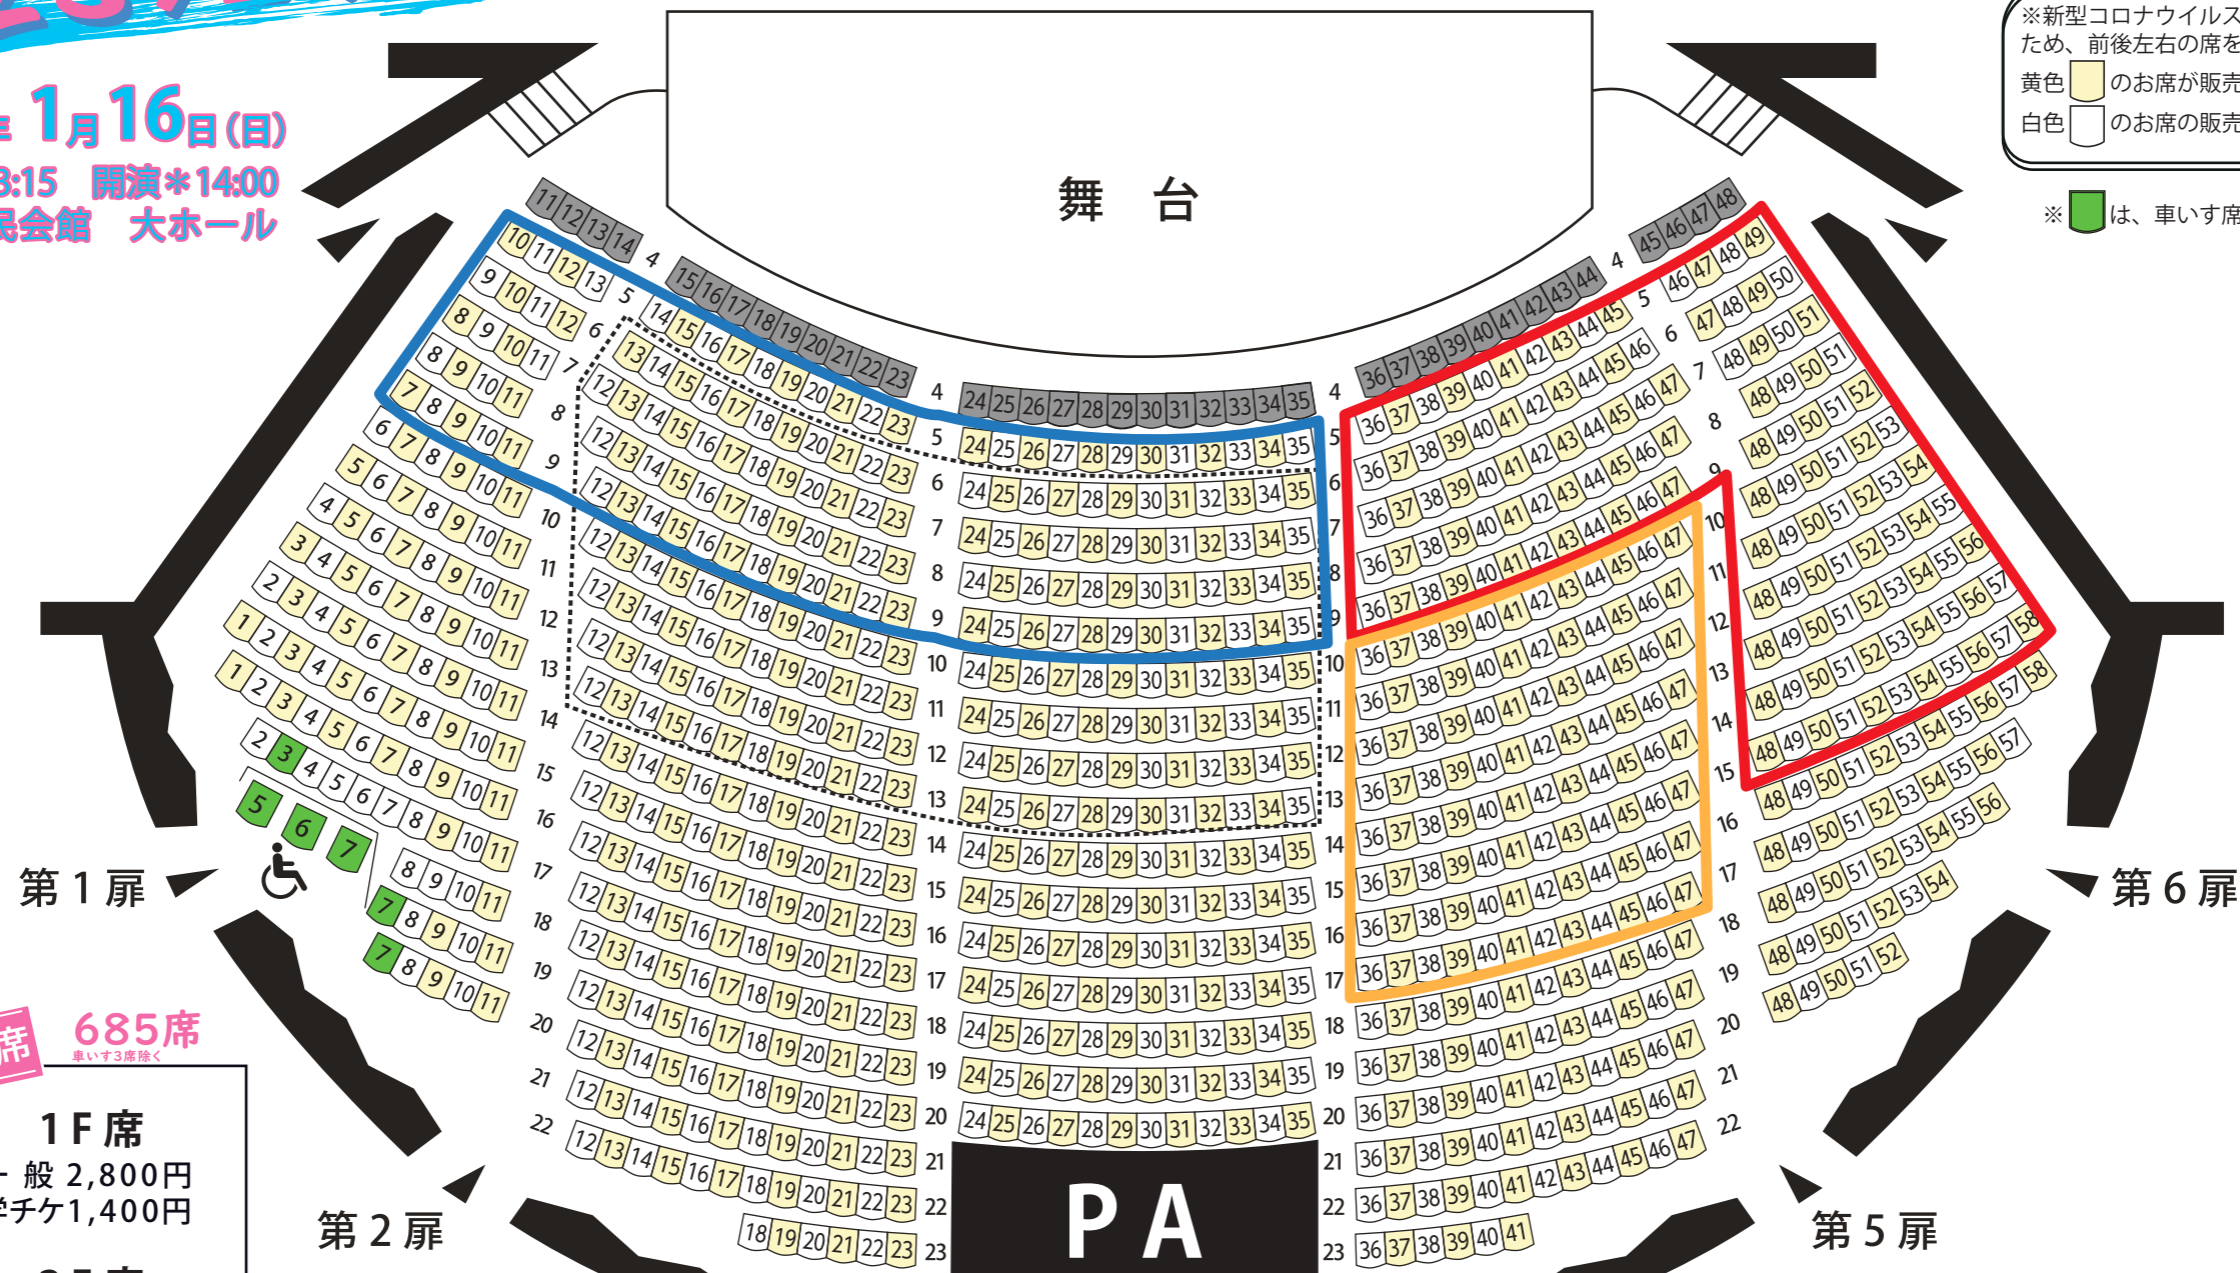

GIFU JAZZ FESTIVAL

第379回市民の劇場
 楽市JAZZ楽団
ROCK JAZZ CLUB

第14回
 ぎふジャズフェスティバル

1F

令和4年 1月16日(日)
 開場*13:15 開演*14:00
 岐阜市民会館 大ホール

チケット取扱い

11/16(火)～	チケットぴあ ローソンチケット
11/17(水)～	市民会館 文化センター

※なお、販売状況によって配席が変更となる場合があります。

※新型コロナウイルス感染症対策のため、前後左右の席を空けています。
 黄色  のお席が販売席です。
 白色  のお席の販売はありません。

※  は、車いす席と介助席です。

全指定席 685席
車いす3席除く

1F席
 一般 2,800円
 学チケ1,400円

2F席
 ・車いす席
 一般 2,000円
 学チケ1,000円

※前売・当日共、税込

1階席：430席+車いす3席
 内 (チケットぴあ 67席
 ローソンチケット 69席
 文化センター 48席)

※新型コロナウイルス感染症対策のため、前後左右の席を空けています。
黄色のお席が販売席です。
白色のお席の販売はありません。

全指定席 685席
車いす3席除く

1F 席
一般 2,800円
学チケ1,400円

2F 席
・車いす席
一般 2,000円
学チケ1,000円

※前売・当日共、税込

2階席：255席
内 (チケットぴあ 25席
ローソンチケット 25席
文化センター 29席)