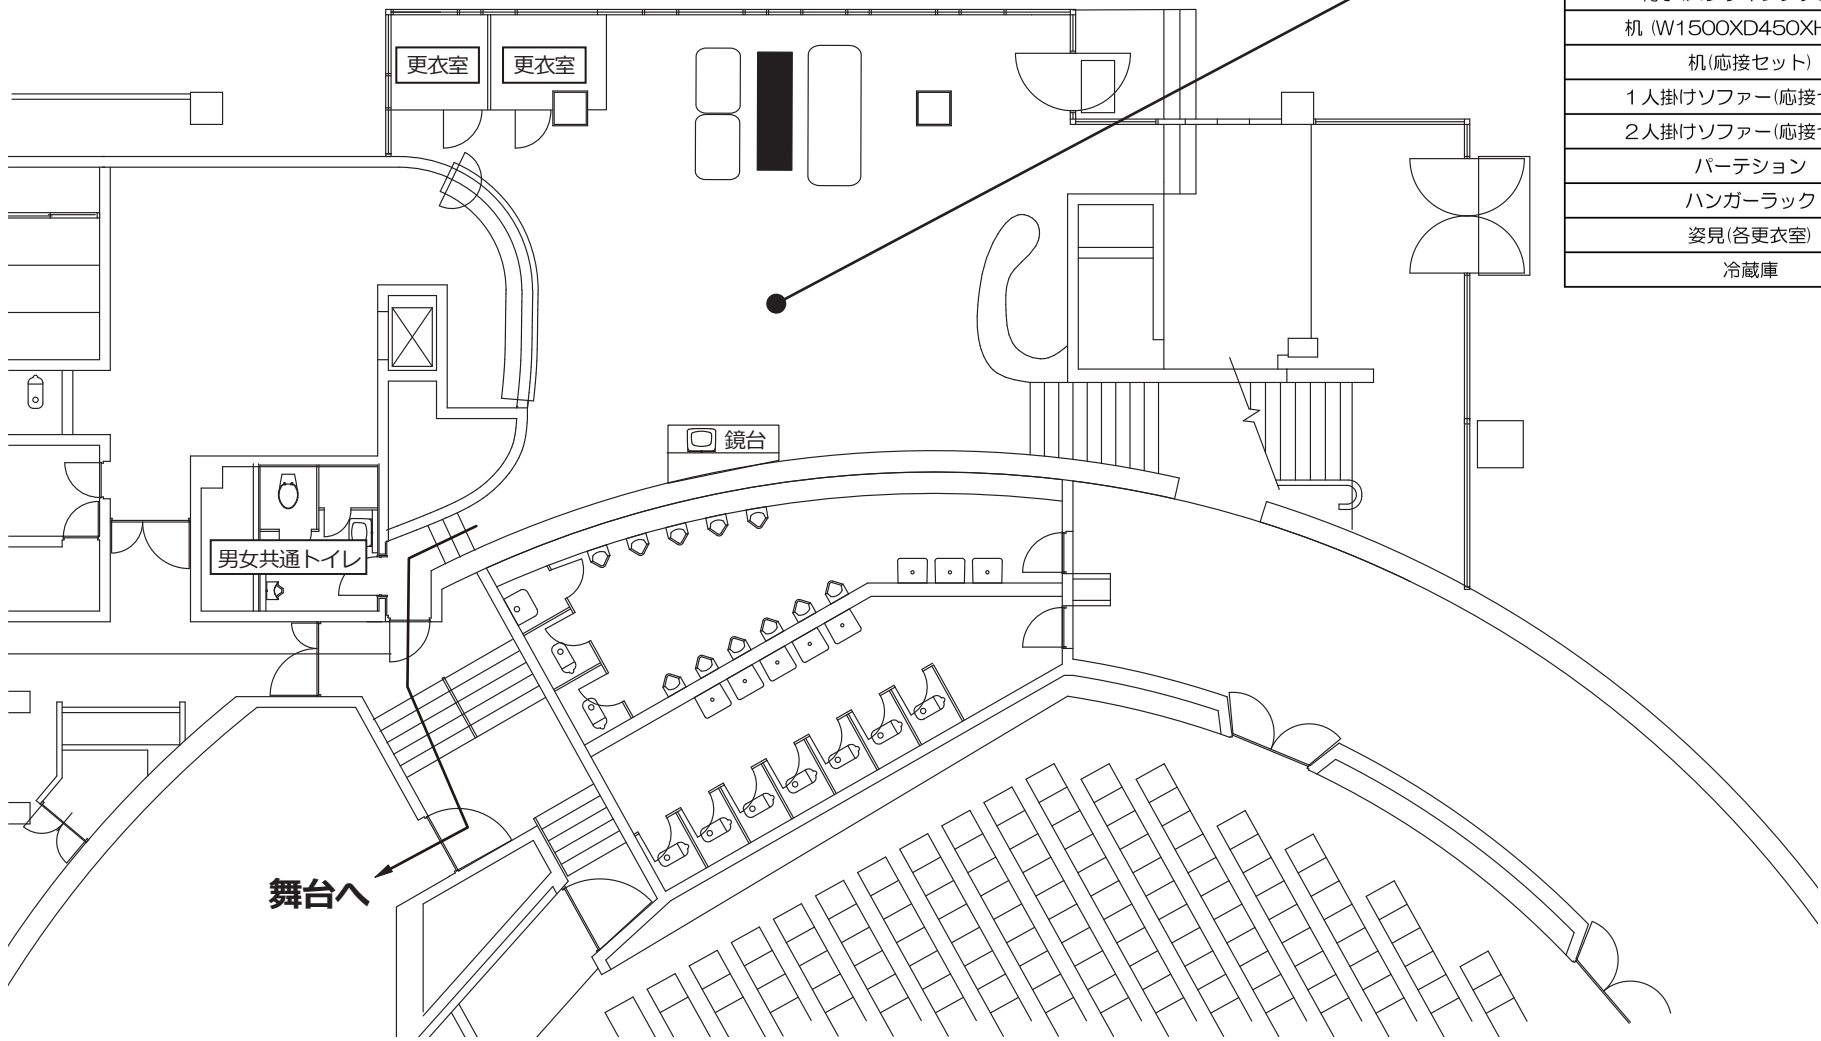

上手楽屋

上手控室(12.9㎡) 1階	
椅子(スタッキングチェア)	20
机 (W1500XD450XH750)	6
机(応接セット)	1
1人掛けソファ(応接セット)	2
2人掛けソファ(応接セット)	1
パーティション	1
ハンガーラック	2
姿見(各更衣室)	2
冷蔵庫	1

1F : 上手楽屋詳細図