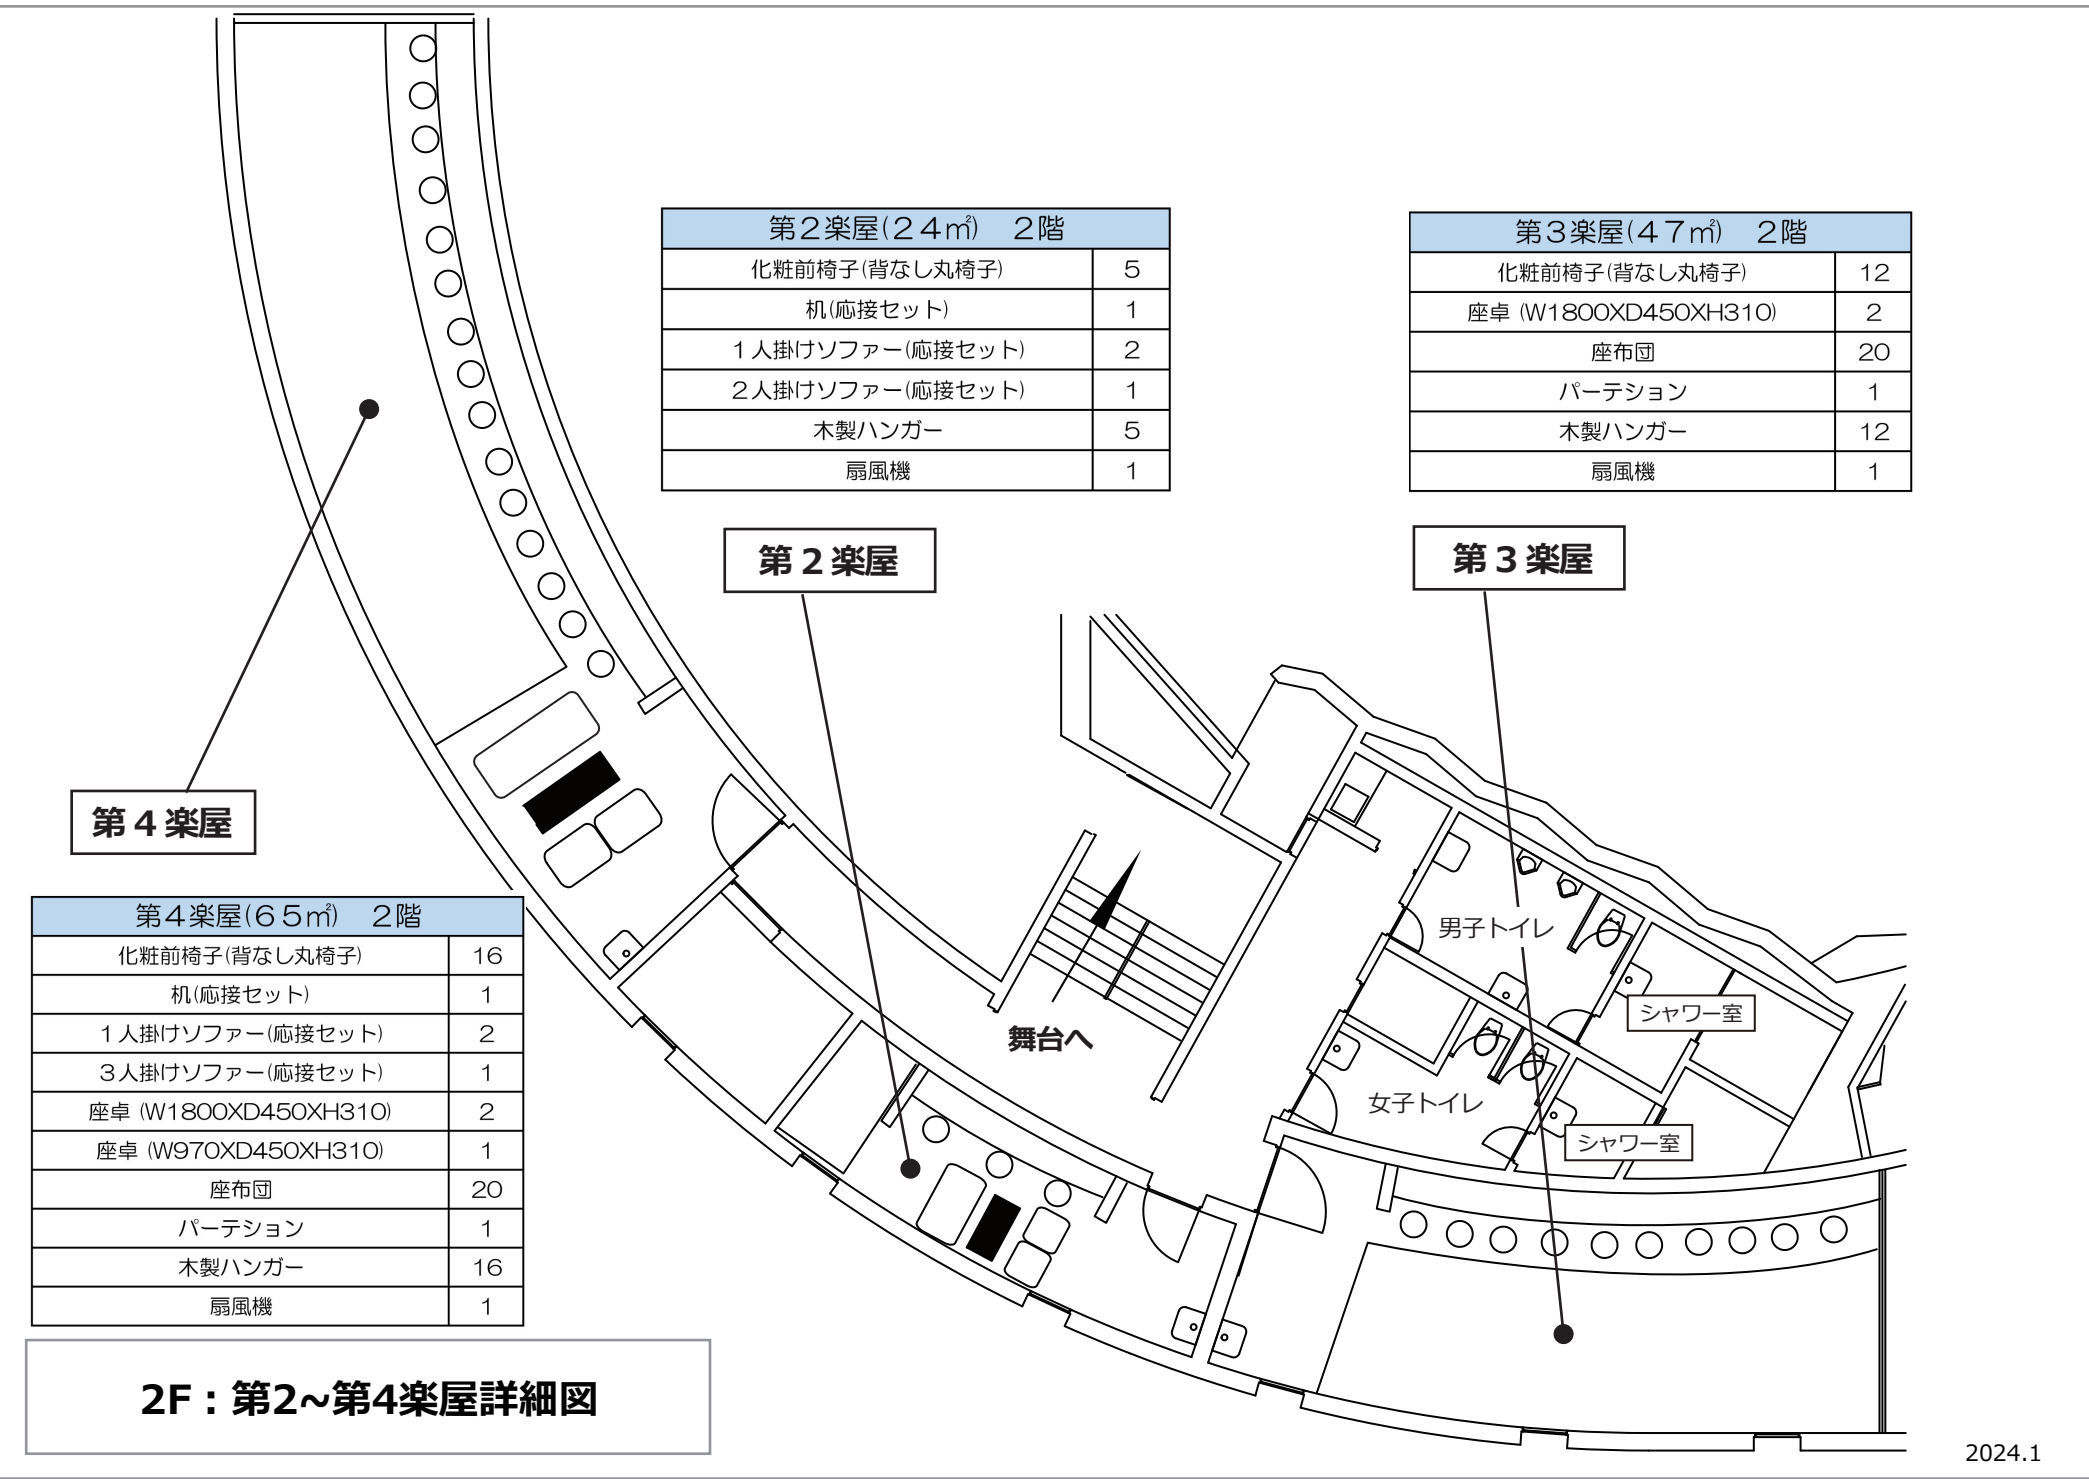

第2楽屋(24㎡) 2階	
化粧前椅子(背なし丸椅子)	5
机(応接セット)	1
1人掛けソファ(応接セット)	2
2人掛けソファ(応接セット)	1
木製ハンガー	5
扇風機	1

第3楽屋(47㎡) 2階	
化粧前椅子(背なし丸椅子)	12
座卓 (W1800XD450XH310)	2
座布団	20
パーティション	1
木製ハンガー	12
扇風機	1

第4楽屋(65㎡) 2階	
化粧前椅子(背なし丸椅子)	16
机(応接セット)	1
1人掛けソファ(応接セット)	2
3人掛けソファ(応接セット)	1
座卓 (W1800XD450XH310)	2
座卓 (W970XD450XH310)	1
座布団	20
パーティション	1
木製ハンガー	16
扇風機	1

第4楽屋

第2楽屋

第3楽屋

舞台へ

男子トイレ

女子トイレ

シャワー室

シャワー室

2F : 第2~第4楽屋詳細図