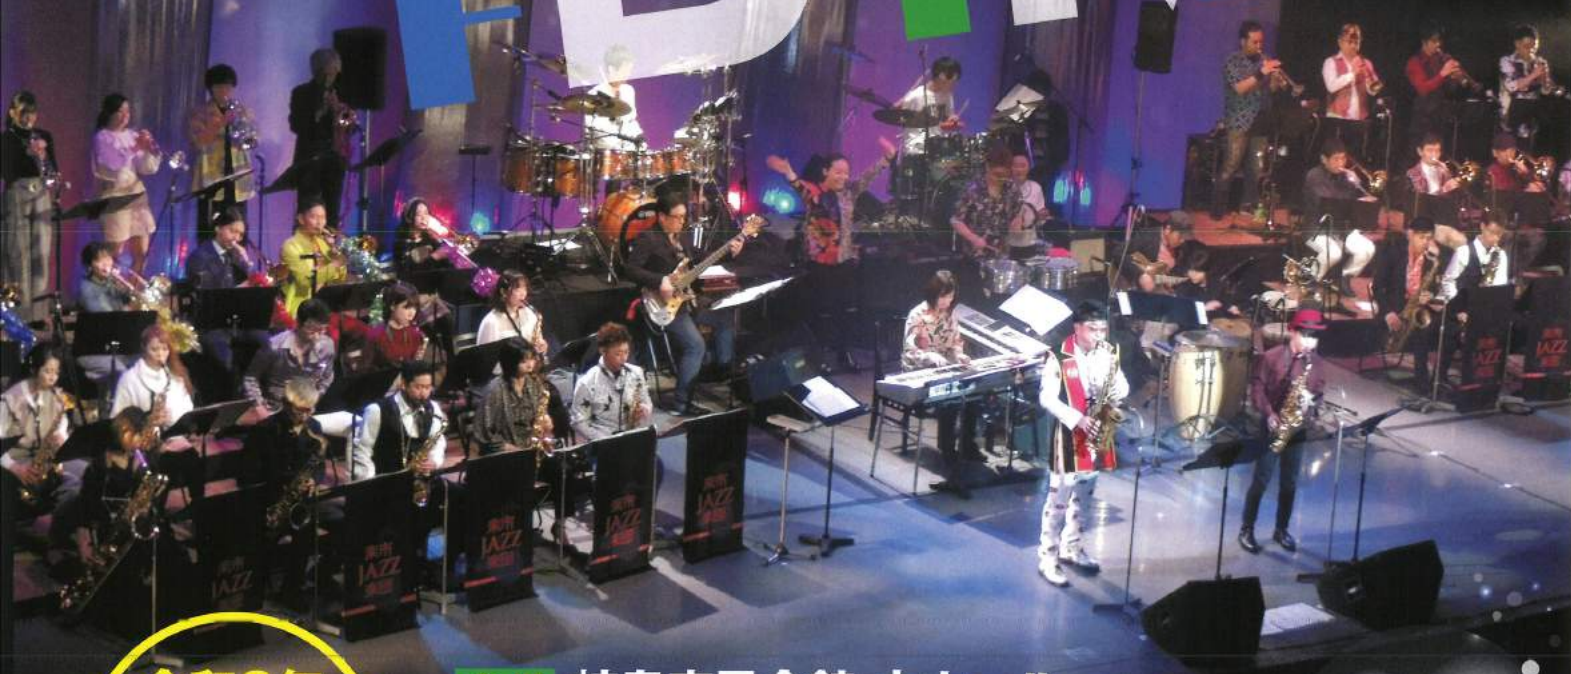

第370回市民の劇場

楽市JAZZ楽団
岐阜市民 JAZZ ビッグバンド

beyond
2020

ぎふ JAZZ FESTIVAL

第13回
ぎふジャズ
フェスティバル

令和3年
1/17
日

会場 岐阜市民会館 大ホール

開場 13:15 開演 14:00

後日、ケーブルテレビCCN
YouTubeチャンネルにて
動画配信予定！（一部楽曲を除く）

チケット発売

12月8日(火)午前10時から
チケットぴあ限定販売

チケットぴあ 販売期間 12月8日(火)～1月8日(金)
お1人様1回6枚まで (12月8日(火)のみ)

12月9日(水) 午前9時より岐阜市民会館、岐阜市文化センターにて販売(電話予約含む)

※チケットぴあ初日で完売の場合は、取り扱いはありません。

※チケットを購入の際は、新型コロナウイルス感染症対策のため、個人情報(氏名・連絡先)をお伺いします。

保健所及び新型コロナウイルス感染症対策本部から要請があった場合に限り開示することがありますが、当財団の事業のご案内及び感染拡大予防の目的以外に使用することはありません。

入場料金(税込・全指定席) ※新型コロナ対策のため
1階430席のみ販売

一般 1,500円(当日2,000円)

学チケ 800円(当日1,000円)

※学チケは25歳以下の学生対象 ※前売で完売の場合は当日券なし
※未就学児入場不可

プログラム ※1部・2部の間に休憩あり

【第1部】14:00～

粥川なつ紀&楽市JAZZ楽団 こーもらんつ23

楽市JAZZ楽団 Babyこーもらんつ

【第2部】15:00～

野々田万照&楽市JAZZ楽団 こーもらんつ16

プレイガイド

岐阜市民会館(Tel 058-262-8111)

岐阜市文化センター(Tel 058-262-6200)

チケットぴあ(Tel 0570-02-9999) (Pコード189-133)

※チケットぴあでご購入の際は、別途手数料がかかります。

※車いす席は岐阜市民会館にお問合せください。

※岐阜市民会館・岐阜市文化センターのチケット取り扱い枚数には限りがあります。

※新型コロナウイルス感染症の影響により、公演を中止する場合があります。