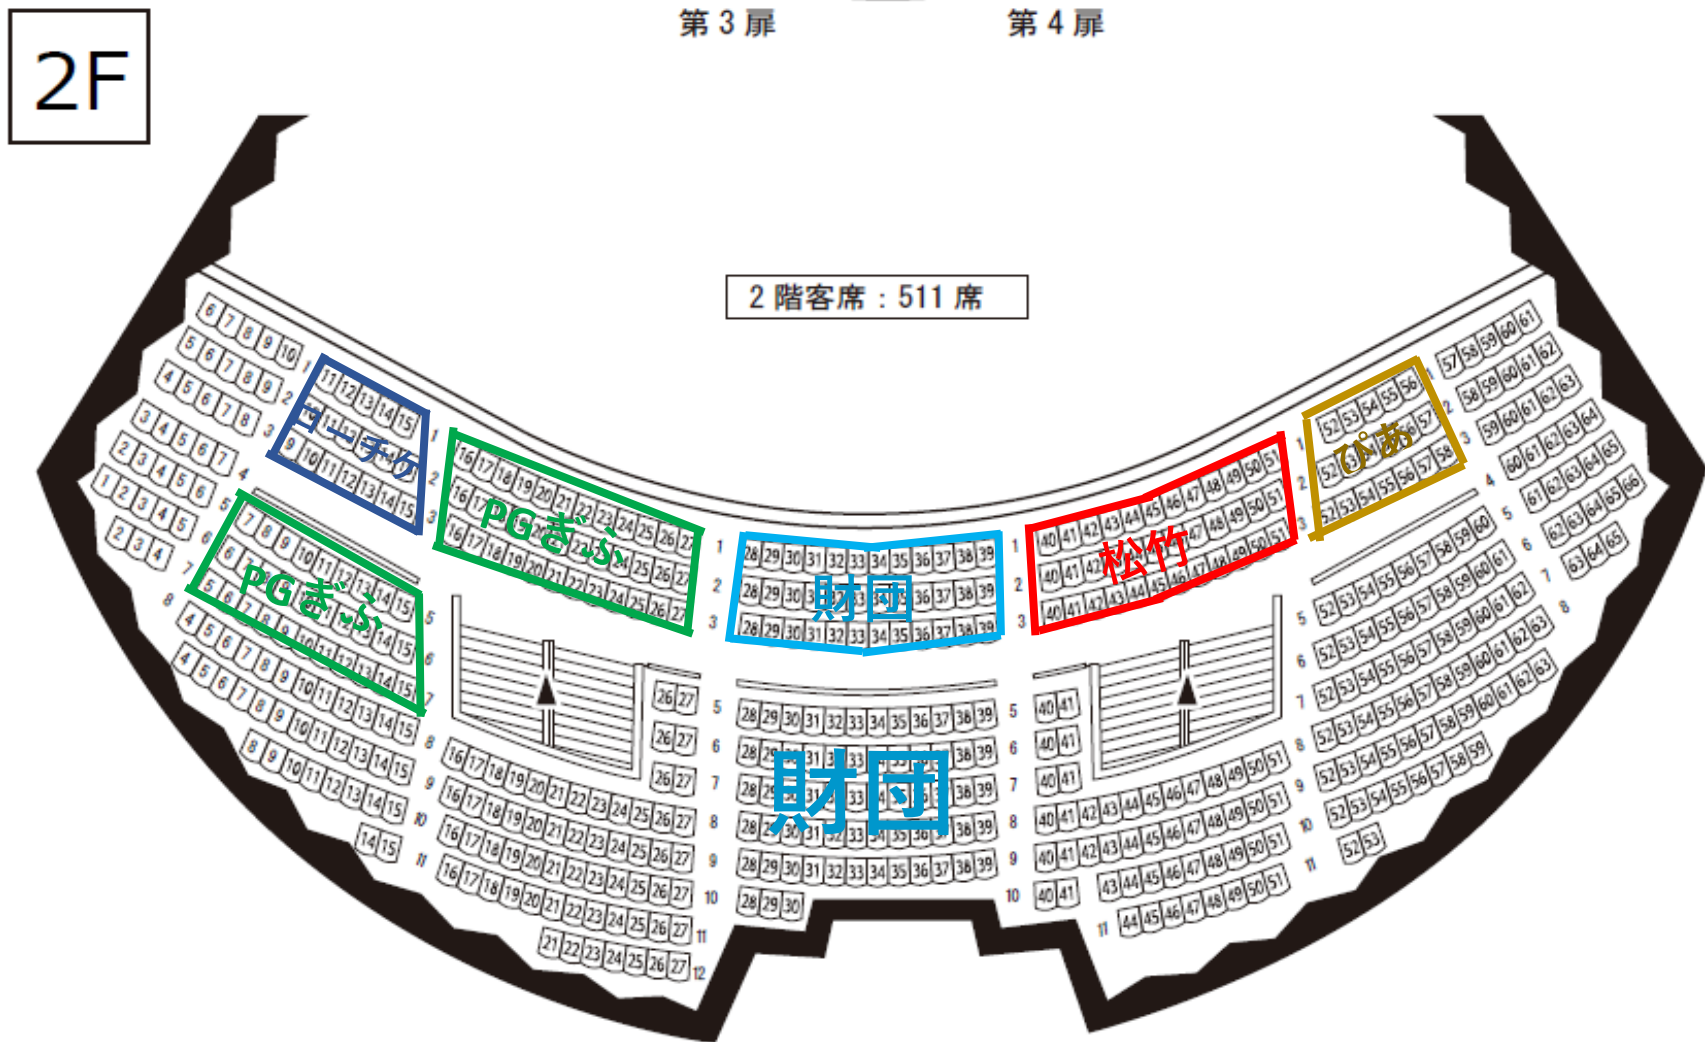

松竹大歌舞伎

尾上菊之助改め八代目尾上菊五郎襲名披露

岐阜市民会館座席表

全客席数：1,501 席（車イス席3 席含む）

1 階客席：990 席
（車イス席3 席含む）

- 車イス席は18 列 5・6・7 の3 席です。
- この席は磁気ループ（難聴者用集団補聴装置）席です。ご自分の補聴器をT、又は誘導コイルに切り替えてご使用ください。

2019.10.1.

※この座席割振りは発売時（5月21日）のもので、発売後は販売状況により割り振りを変更します。