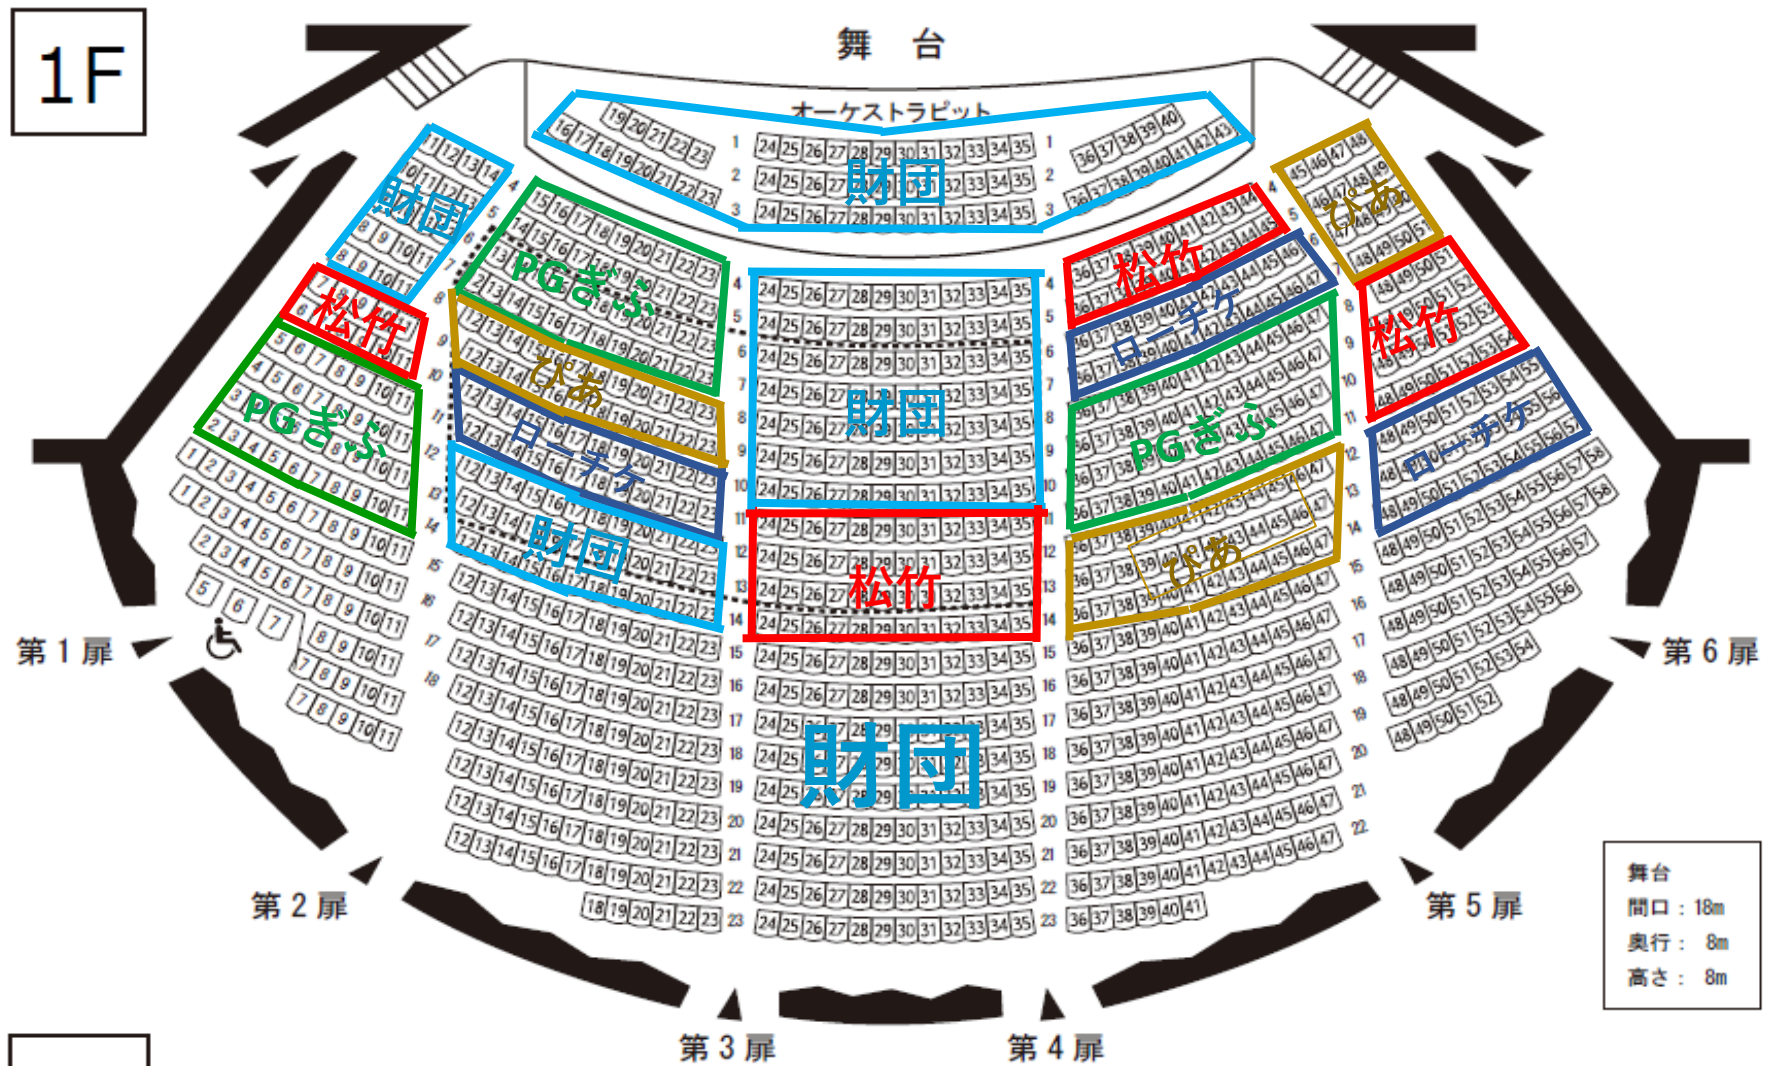

松竹大歌舞伎

尾上菊之助改め八代目尾上菊五郎襲名披露

岐阜市民会館座席表

全客席数：1,501 席（車イス席3 席含む）

1 階客席：990 席
（車イス席3 席含む）

- 車イス席は18 列 5・6・7 の3 席です。
- この席は磁気ループ（難聴者用集団補聴装置）席です。ご自分の補聴器をT、又は誘導コイルに切り替えてご使用ください。

2019.10.1.

※この座席割振りは発売時（5月21日）のもので、発売後は販売状況により割り振りを変更します。